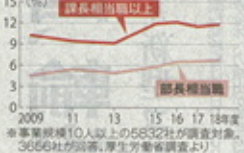

Table showing the ratio of female management positions in various sectors like public utility, education, and government.

道内の女性管理職状況
調査項目 女性割合(%) 全国順位

道内は12項目中7項目で30位以下
※採用比率は大半程度が対象、内閣府男女共同参画局「全国女性の参画マップ」から