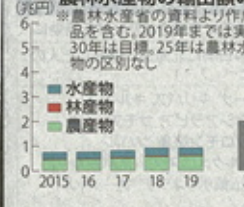

Table showing the ratio of female management positions in various sectors like public utility, education, and government.

道内の女性管理職状況
調査項目 女性割合(%) 全国順位

道内は12項目中7項目で30位以下
※採用比率は大半程度が対象、内閣府男女共同参画局「全国女性の参画マップ」から

記者の視点

道内の民間企業で女性の管理職が増えない。内閣府男女共同参画局の調査では、道内の大企業で女性管理職の割合は、女性の割合が6%にとどまり、日本全国で20位以下と低い。

増えない女性管理職

「女性の管理職を増やしたい」という声は、道内でも聞かれる。しかし、その実現には、企業側と女性側双方の努力が必要だ。

意思決定の場に登用を

記者は勤務先が不規則な勤務時間や長時間労働に悩まされている。女性管理職の割合を増やすには、意思決定の場に女性を登用することが重要だ。

企業が申請 非正規も対象

新型コロナウイルスの感染拡大で、休業補償制度の対象となる企業が申請している。非正規労働者も対象となる。

1日8330円上限に支給

休業手当は、休業中の平均給与の5割以上を支払う必要がある。1日8330円が上限となる。

企業側は休業中の労務管理が難しくなっている。労働者は生活の安定を求めている。

農水産物の輸出額の推移

農水産物輸出 目標見直し

19年1兆円届かず ▶ 25年に2兆円
政府は4月に複数の省庁にまたがる業務を一元化した農水産物・食品輸出本部を立ち上げた。

目標達成ハードル高く

国内では人口減少で食品の需要が減る見通しのため、海外に販路を拡大して国内の生産基盤の維持を迫る。30年の目標は、これまでの成長戦略で掲げてきた5兆円を踏襲した。

菅官房長官 会見3000回

安定答弁「桜」で陰りも
菅官房長官の定例記者会見が6日午前3千回を迎えた。「桜」の言葉が頻りに出てきた。菅官房長官は「日本の野菜や果物は、アジアで人気がある」と輸出を促している。

札幌ライブバー5人感染