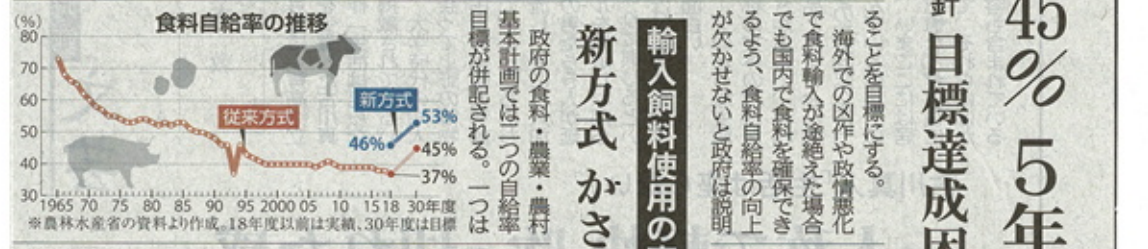

【岩見沢】松野市長は、2日午前10時、市議会第1回定例会で、令和2年度所信表明を行いました。

市民の信頼に応え施策展開

【岩見沢】三角教育長は、2日午前10時、市議会第1回定例会で、令和2年度所信表明を行いました。

まちなか居住推進

賃貸マンション完成

松浦建設 13戸、入居者を募集

【岩見沢】まちなか居住の推進を自指して建設された賃貸マンション「Cie（シーエール）」が完成し、1色3LDK13戸で募集を開始している。

規模は鉄筋コンクリート造7階建て

3LDKでオール電化

を3台分用意。車のタイヤなどを保管できるトランクルームや駐輪場も戸数分ある。価格は9万2000円からで、3月末から入居可能。

新型コロナ道内拡大

【小樽市】この状況が年々悪化する。女性自身も足踏みのない靴を履き、出入り時には必ず手洗いをし、マスクを着用するよう呼びかけている。

通所介護の休業次々

【小樽市】この状況が年々悪化する。女性自身も足踏みのない靴を履き、出入り時には必ず手洗いをし、マスクを着用するよう呼びかけている。

自給率45% 5年先送り 政府方針 目標達成困難と判断

2018年度に37%だった食料自給率（カロリーベース）を目標の45%まで引き上げる時期について政府は9日、25年度から30年度へ5年先送りの方針を固めた。

政府の食料・農業・農村基本計画では、自給率目標を併記される。一つは「45%」、もう一つは新方式で算出した「53%」。

輸入飼料使用の畜産物も国産に新方式かさあげに批判。政府の食料・農業・農村基本計画では、自給率目標を併記される。

肉牛はえさに輸入飼料を多く使っている。このため肉牛の自給率（18年度）は従来方式で11%だが、新方式では43%となる。

独居や老夫婦「生活壊れる」

長期化警戒 孤立防止が急務

【小樽市】この状況が年々悪化する。女性自身も足踏みのない靴を履き、出入り時には必ず手洗いをし、マスクを着用するよう呼びかけている。