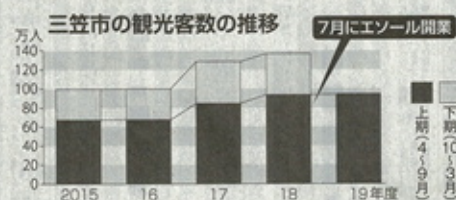

現場から

「多様な案内します」「食を販売し、正午前に販売す

【三笠】高校生運営のレストランやカフェがある市立三笠高の研修施設「ESSOR(エッソール)」の利用が好調だ。市内中心部に位置し、開業した2018年7月から今年1月まで延べ13万5千人が来場。エッソールを介して市内の他の観光施設を訪れる人も多く、人口約3万3000人の過疎のまちで、若い力が新たな魅力を生み出している。(石川実和)

三笠

高校生レストラン好調

高校生レストランが、利用が好調な市立三笠高の研修施設「エッソール」

【三笠】市内の道の駅は、地域の「宝」に、観光客を惹きつける。市内の道の駅は、地域の「宝」に、観光客を惹きつける。市内の道の駅は、地域の「宝」に、観光客を惹きつける。

既存施設へ誘客後押し

【三笠】市内の道の駅は、地域の「宝」に、観光客を惹きつける。市内の道の駅は、地域の「宝」に、観光客を惹きつける。

【三笠】市内の道の駅は、地域の「宝」に、観光客を惹きつける。市内の道の駅は、地域の「宝」に、観光客を惹きつける。市内の道の駅は、地域の「宝」に、観光客を惹きつける。

道内交通 利用ブレーキ

新型コロナ感染拡大

新型コロナウイルスの感染拡大で、道内交通機関の利用が急激に落ち込んでいる。鈴木直道知事が2月28日に緊急事態宣言を出し、道民に要請された2月29日と3月1日の外出自粛を呼び掛けたことで、減少傾向に拍車がかかった。高速道路の利用も低調で、特定多数の人が同乗する交通機関を避けるだけでなく、道民が遠出自体を控えている状況がうかがえる。(徳永仁)

航空機 2月搭乗率60〜70%
バスJR 大幅減「回復見えず」
高速道 「自粛」の週末37%減