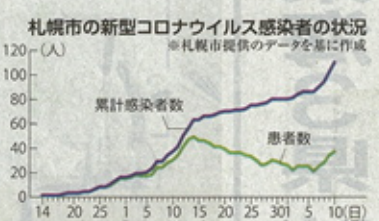

2020. 4. 9

30万円給付統一基準で

総務省は10日、新型コロナウイルスの感染拡大で収入が減った世帯に対する30万円の現金給付に関する全国一律の給付基準を明らかにした。...

道、近郊も連動想定

札幌市が、新型コロナウイルスの感染拡大で収入が減った世帯に対する30万円の現金給付に関する全国一律の給付基準を明らかにした。...

道内外出自粛要請せず

道内では、感染拡大のペースが速い。道民の不安を解消するには、道独自の対策が必要だ。...

自動車減産

新型コロナウイルスの感染拡大で、自動車メーカーは減産を決定した。...

地域への影響最小限に

新型コロナウイルスの感染拡大で、地域への影響を最小限にする必要がある。...

必要なのは経済支援だ

新型コロナウイルスの感染拡大で、必要なのは経済支援だ。...

イベントの自粛

新型コロナウイルスの感染拡大で、イベントの自粛が求められる。...

「学び」優先 直前に見送り

札幌市 再休校検討

札幌市内で新型コロナウイルスの感染者が増える中、秋元市長が10日の市内会議の直前に市立小中学校の休校を見送ったのは、子どもたちの学習機会が奪われることを懸念したためだ。...

感染拡大 保護者には不安も

札幌市内で新型コロナウイルスの感染者が増える中、秋元市長が10日の市内会議の直前に市立小中学校の休校を見送ったのは、子どもたちの学習機会が奪われることを懸念したためだ。...