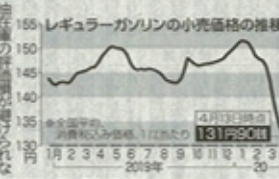

新型コロナウイルスの感染拡大防止の観点から、ガソリンの価格が下落し、自動車遠出がままならず...

ガソリン安の恩恵 外出自粛が相殺

新型コロナウイルスの感染拡大防止の観点から、ガソリンの価格が下落し、外出自粛が相殺...

原油価格下落の主な影響
ガソリン 1リットルあたり約131円90銭
航空 航空機の運賃が下落
企業業績 石油関連企業の業績が下落

石油元売り赤字見通し

原油価格の下落により、石油元売りの赤字が見通し...

原油価格なぜマイナスに

原油価格がマイナスに転じたのは、新型コロナウイルスの影響による需要激減と、OPEC+の減産合意が実現しなかったことが原因...

虫めがね ニュース

需要激減 保管「満杯」

原油価格の下落により、石油元売りの赤字が見通し...

5月グループ日開所
「屋根のなまじり」が開設
開園を5月9日に再度延期
北海道グリーンランド

原油急落 混迷さらに

新型コロナウイルス 世界で需要急減懸念

原油価格の急落により、市場はさらなる混迷を深めている...

東京は18年ぶり安値

NY6月渡し43%安

東京の原油価格は18年ぶりに安値を記録した...

産油国財政悪化恐れ

長期化で金融市場動揺も

原油価格の下落により、産油国の財政悪化が懸念されている...

飲食業の応援イベント
ドリンクラリー計画
岩見沢商CFで集金し分配