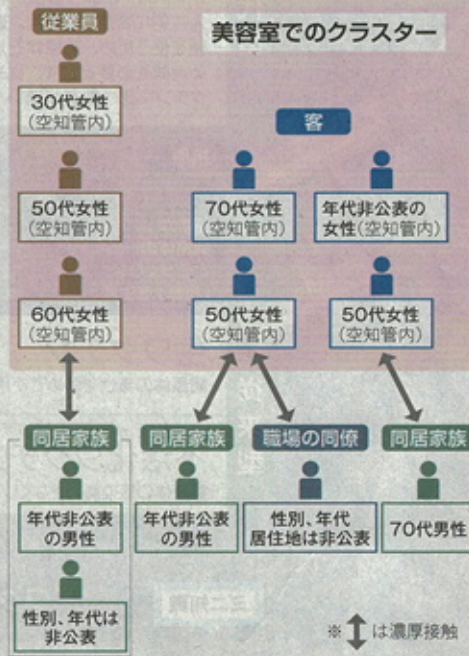

新型コロナ岩見沢で美容院7名クラスター感染する

美容室クラスター計7人に

岩見沢市 感染拡大を警戒

経路把握「冷静な対応を」

【岩見沢】道が29日発表した新型コロナウイルスの感染者のうち、年代非公表の女性1人は空知管内在住で、クラスター（感染者集団）が発生した管内の美容室の客だった。これにより美容室の従業員と客の感染者は計7人となった。道は同日、この美容室が岩見沢市内にあると正式に公表した。6月1日からは、休校中の市内小中学校、高校が再開予定で、市は感染拡大への警戒を強めている。

道によると、感染者は客が24、28、29日に確認された管内の女性4人、従業員は26日に確認された管内の女性3人。このほか、従業員や客の同居家族など計19人にに対し、PCR検査を行ったところ、計5人の陽性

岩見沢市内のクラスターの感染状況

道内新たに3人感染

道は札幌市が26日、新型コロナウイルスの感染者3人を新たに確認したと発表。これまでに空知管内と道内では、感染経路が不明な感染者は14人となった。道はこれまで空知管内と道内では、感染経路が不明な感染者は14人となった。道はこれまで空知管内と道内では、感染経路が不明な感染者は14人となった。

Table with 2 columns: Category (石狩, オホーツク, 上空, etc.) and Number of cases.

別業種老人ホームに勤務する60代の女性介護職員の感染をめぐり、既に同居家族が3人感染している。道は、美容室の客は年代や職業が非公表の女性と推定している。このほか、札幌市では特

美容室集団感染7人に

岩見沢 濃厚接触者全て特定

道は29日、岩見沢市内の美容室で発生した新型コロナウイルスのクラスター（感染者集団）に関連して、濃厚接触者57人を特定している。美容室は24日から休業し、25日には店内の消毒を完了させた。道によると、これまで感染が確認されたのは

道内は4人

道は札幌市が30日、新たな新型コロナウイルスの感染者4人を新たに確認したと発表した。このうちクラスター（感染者集団）が発生した管内の美容室の客と従業員、同居家族1人の感染者は計7人となった。道は同日、この美容室が岩見沢市内にあると正式に公表した。6月1日からは、休校中の市内小中学校、高校が再開予定で、市は感染拡大への警戒を強めている。

Table showing COVID-19 cases in Hokkaido by region and age group. Includes data for Ishikari, Oshima, Sorachi, Nemuro, Kushiro, Ishikari, Sorachi, Nemuro, Kushiro, Ishikari, Sorachi, Nemuro, Kushiro.