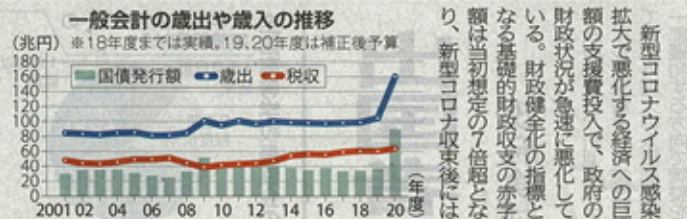

岩見沢市給食調理所明日にも結果出そう

接触疑いの60人検査

【岩見沢】市立学校給食調理所の調理員が新型コロナウイルスに感染したと判明。道は1日、この調理員と二種に接触した調理員が...

あすにも判明 対応検討へ

【岩見沢】市立学校給食調理所の調理員が新型コロナウイルスに感染したと判明。道は1日、この調理員と二種に接触した調理員が...

受験生「準備間に合わない」

全国最長休校の道内高不安

大学側は歓迎

【岩見沢】新型コロナウイルスの影響で全国最長にわたる休校となった道内高校受験生は、大学側は歓迎...

広がる学習格差 公平さ課題

【岩見沢】新型コロナウイルスの影響で全国最長にわたる休校となった道内高校受験生は、大学側は歓迎...

全世帯に400円クーポン

【岩見沢】新型コロナウイルスの影響で全世帯に400円クーポンを配布する。市は全世帯を対象...

テイクアウト、宅配 利用町民に商品券

【岩見沢】新型コロナウイルスの影響でテイクアウト、宅配を利用する町民に商品券を配布する...

666人に6000円割引券

【岩見沢】市は、新型コロナウイルスの影響で宿泊施設に宿泊する町民に6000円割引券を配布する...

赤字額 想定7倍超

基礎的財政収支 収束後、増税議論も

新型コロナウイルス感染症拡大で悪化する経済への巨額の支援費投入で、政府の財政状況が急速に悪化している...

政府は経済成長による税収回復を目指す。増税議論も...

政府は経済成長による税収回復を目指す。増税議論も...

生活苦 無利子融資が支え