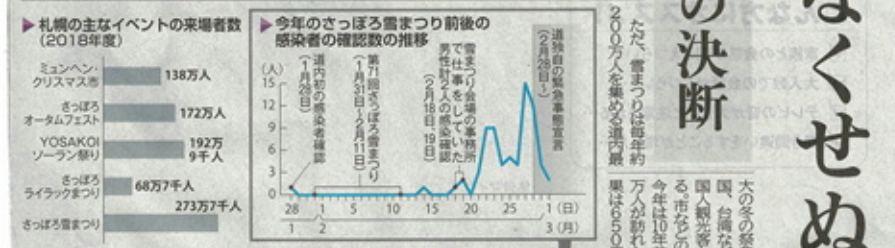

観光の目玉「なくせぬ」

経済に配慮 苦渋の決断

札幌市が27日（土）「さっぽろ雪まつり」開会式を、雪まつり縮小の象徴的な光景の中、今年も開催された。今年も開催された。今年も開催された。

雪まつり縮小の発表を受けて、観光業関係者は「魅力半減」と嘆息を吐いている。観光業関係者は「中止は回避したい」と話している。

二セコのキセキ

「一居者募集」と大書きされたのぼり看板が、二セコ地域の後志管内知安町のマンション「リパラルタウン花の丘デュオ」の目印となっている。

町の中心から少し離れた住宅街にあるら階建てマンション「リパラルタウン花の丘デュオ」が、7月末での全戸入居が完了した。

「空き室急増 一方で…」このマンションは、2017年3月の完成から一度も入居者を募集しなかった。このマンションは、2017年3月の完成から一度も入居者を募集しなかった。

「七光星に輝きを」新北海道。コロナの影響で業績悪化している企業が多い。七光星に輝きを。コロナの影響で業績悪化している企業が多い。

「2面に続く」新北海道。コロナの影響で業績悪化している企業が多い。2面に続く。新北海道。コロナの影響で業績悪化している企業が多い。