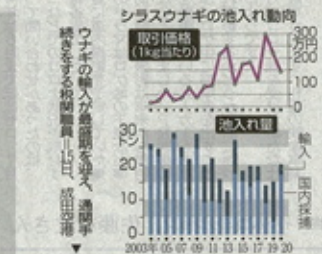

ウナギ稚魚 6年ぶりに豊漁

ウナギ稚魚 6年ぶり豊漁

「24年間で半減」国際自然保護連合...

とはいえ...絶滅の危機続く

シラスウナギの池入れ動向...

池入れ昨年の4倍超、値下がりも...

震災復興費大幅に縮小 総額1.6兆円、福島重点

政府は、東日本大震災の復興費を大幅に縮小する方針を明らかにした。

Table with 2 columns: Category (e.g., 被災者支援, 住宅再建) and Amount (e.g., 1000億円, 2000億円)

創生基本方針「閣議決定」 地方国立大定員増が柱

政府は、創生基本方針を閣議決定した。地方国立大学の定員増が柱となる。

代替交通の利用低調 バス目標の2割

代替交通の利用は低調で、バスは目標の2割に達していない。

新電力負担に疑問 福島事故賠償 泊維持「値上げ」招く