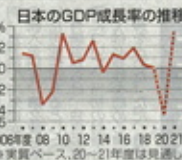

コロナ再拡大で下振れも

試算は回復が鈍った... GDPは4.5%減と推定...