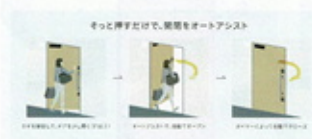

LIXILから玄関ドアを車椅子のかた又高齢者が便利に出入りが出来る

LIXIL NEW 2020年9月1日発売
ドアック
玄関ドア用電動オープナーシステム DOAC

さあ、出かけたくなる毎日へ。

いつもの玄関ドアに魔法をかけて、
家族みんなが笑顔で出かけられるように。
LIXILの電動オープナーシステムDOAC。

コンセプトムービーを
ご覧ください。

DOACセット価格&オプション

	1ロックセット セット価格：208,000円（税別/工事費別） 電動ドアオープナー X1 コントローラー X1 電動サムターン X1 リモコン X1
	2ロックセット セット価格：238,000円（税別/工事費別） 電動ドアオープナー X1 コントローラー X1 電動サムターン X2 リモコン X2
	オプション 追加リモコン 価格：6,000円（税別） ※対応するリモコンの数を増やしたい場合はお買い得の2個入パックがおすすめです。

1 外出も、帰宅も、リモコンひとつで自動開閉

玄関ドアの手前からでも、お手持ちのリモコンでドアの遠隔操作からドアの開閉までボタンひとつで操作が行えます。さらに、玄関ドアを開けると自動的に施錠するオートロック機能付きで、鍵かの手を握りこくことなく、自由に出入りすることができます。*扉が1.5m程度開いた位置からでも操作可能です。

□使用例：リモコン操作（ご使用方法などの詳細については、裏面下部のDOAC公式サイト内からご確認ください。）

2 両手が塞がっているときは、オートアシストでらくらく開閉

リモコンを持っていない時も、玄関ドアを少し開くだけで、オートアシスト機能が働き、全開位置まで開きます。全開後は、タイマーによって自動で玄関ドアが閉じてくれるため、赤ちゃんを抱えている時、安心の荷物がある時に便利です。*オートアシスト機能はオートロック解除後はご利用できません。*扉が1.5m程度開いた位置からでも操作可能です。

3 フェールセーフ設計で、車いすやご高齢の方も安心