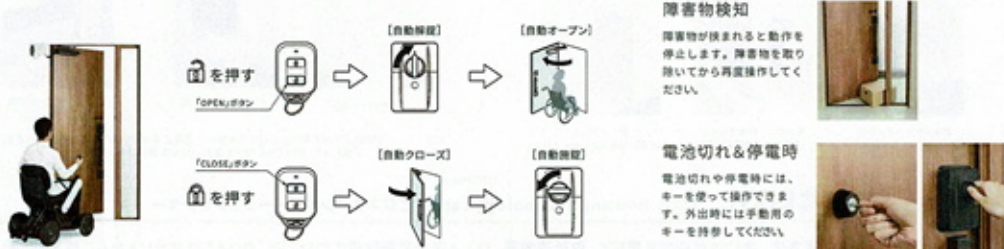

LIXILから玄関ドアを車椅子のかた又高齢者が便利に出入りが出来る

LIXIL NEW 2020年9月1日発売
ドアック
玄関ドア用電動オープナーシステム DOAC

さあ、出かけたくなる毎日へ。

いつもの玄関ドアに魔法をかけて、
家族みんなが笑顔で出かけられるように。
LIXILの電動オープナーシステムDOAC。

コンセプトムービーを
ご覧ください。

DOACセット価格&オプション

	1ロックセット セット価格：208,000円（税別/工事費別） 電動ドアオープナー X1 コントローラー X1 電動サムターン X1 リモコン X1
	2ロックセット セット価格：238,000円（税別/工事費別） 電動ドアオープナー X1 コントローラー X1 電動サムターン X2 リモコン X2
	オプション 追加リモコン 価格：6,000円（税別） ※対応するリモコンの数を増やしたい場合はお買い得の2個入パックがおすすめです。

1 外出も、帰宅も、リモコンひとつで自動開閉

玄関ドアの手前からでも、お手持ちのリモコンでドアの遠隔操作からドアの開閉までボタンひとつで操作が行えます。さらに、玄関ドアを開けると自動的に施錠するオートロック機能付きで、鍵かの手を握りこくことなく、自由に出入りすることができます。*扉が1.5m程度開いた位置からでも操作可能です。

□使用例：リモコン操作（ご使用方法などの詳細については、裏面下部のDOAC公式サイト内からご確認ください。）

2 両手が塞がっているときは、オートアシストでらくらく開閉

リモコンを持っていない時も、玄関ドアを少し開くだけで、オートアシスト機能が働き、全開位置まで開きます。全開後は、タイマーによって自動で玄関ドアが閉じてくれるため、赤ちゃんを抱えている時、安心の荷物がある時に便利です。*オートアシスト機能はオートロック解除後はご利用できません。*扉が1.5m程度開いた位置からでも操作可能です。

3 フェールセーフ設計で、車いすやご高齢の方も安心