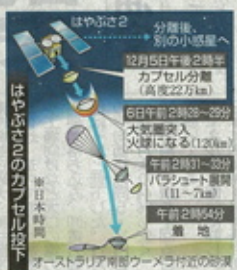

# はやぶさ2 カプセル回収

## 豪に到着地 6年52億キロ

### 小惑星の石分析へ

カプセルは現地地盤に埋められ、小惑星由来のガスが分析される。7日にも分析に着手する予定。

はやぶさ2号が回収したカプセルの回収作業は、オーストラリア南部のワウメラに到着したカプセルを回収するための作業が行われている。

- 関連ニュース
- NASAも探査 2
  - 回収の準備 3
  - 「チーム」に 25
  - 「ドーム」 24
  - 「ドーム」 25