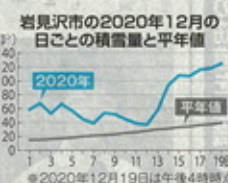

岩見沢積雪129センチ 12月最高タイ

岩見沢市の2020年12月の日ごとの積雪量と平年値。2020年の積雪量は、12月19日に129センチに達し、12月の最高積雪量となった。

市民「捨てる場所ない」 路線バス運休相次ぐ

岩見沢市内で20日夜、屋根から大量の雪が落下し、84歳の男性が死亡したとみられる。事故現場には、雪が積もったままの屋根の残骸が散らばっている。消防本部によると、死亡したのは、84歳の男性で、自宅の屋根から落下した雪に巻き込まれたと見られる。

雪の事故を防ぐための注意点

- 屋根の雪下ろし
  ●複数人で行う。やむを得ず1人でするときは周囲に声をかけておく
  ●落とす雪の近くに人がいないかを確認する
  ●晴れの日には屋根の雪が緩むので特に注意
  除雪
  ●除雪機に巻き込まれる服装は避ける
  ●除雪機にトラブルがあった時はすぐにエンジンを止める
  その他
  ●屋根の下を通るときは屋根の上の雪やつららに注意
  ●暴風雪警報などが発令されている時はなるべく外出を控える
  ※道交機対策課の資料を基に作成