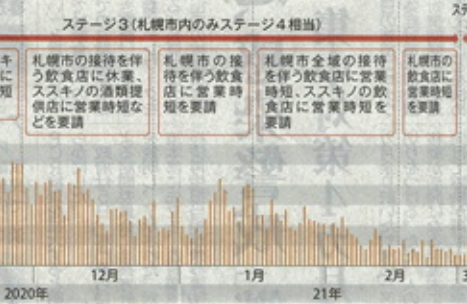

市、所有者と協定 活用策探る

【旭川】旭川市中心的なイトーヨーカドー旭川店の5月9日の閉店が約2カ月後に迫る。旭川市は、閉店後の跡地をどう活用するかを、旭川市とイトーヨーカドー旭川店の所有者であるイトーヨーカドー株式会社と連携協定を結んだ。

感染再拡大の懸念も

【札幌】新型コロナウイルス感染症の感染が再び拡大する懸念がある。札幌市は、感染拡大防止のため、市内全域で緊急事態宣言を発令した。

道集中対策あす終了