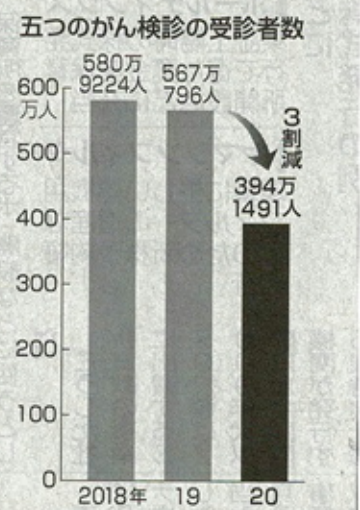

同地区は、小行政区のほ場を大区画化するこゝとて農作業の効率化を図るのが目的で、総事業費は355億円。工期は本年度から2034年度までで、田1428畝、畑27畝、そのうち22年度に工事着手の予定となっている。

【岩見沢】市は、新型コロナウイルス感染症対策5億5千万円

臨時会に補正予算案上程
臨時会に上程する。新型コロナウイルス感染症対策5億5千万円を財源に編成した。

【岩見沢】市は、新型コロナウイルス感染症対策5億5千万円を財源に編成した。内訳を見ると、昨年度に実施した市独自の小規模事業者等経営サポート事業に6020万円を充て、飲食業に10万円を給付するほか、業種の転換・再編等を計画する事業者に50万円を上限に半額を補助する「事業再編構築促進補助金」を新たに創設する。

また、1万3千円分の商品券を1万円で購入する「プレミアム商品券事業」に3億3500万円を計上。札幌近郊からの集客を目的に地元食材を使ったメニュー開発・提供を行う「誘客促進事業」に200万円、「ザワ割」の愛称で観光誘客促進を自指す「宿泊等割引支援事業」に1350万円を充てた。

このほか、高齢者や障がい者の外出支援に5千万円を充て、65歳以上または障害者手帳を持つ16歳以上の市民にタクシ初乗り相当額(550円)のチケット4枚綴りを交付。

ひとり親世帯で児童扶養手当の対象児には「子育て世帯生活支援特別給付金」で1人あたり5万円を一律に支給する。【新田一寛】

2020年に胃や大腸などのがん検診を受けた人が前年より約3割減ったことが17日、日本対がん協会(東京都中央区)への取材で分かった。新型コロナウイルスの感染拡大に伴う検診の中止や、市民の受診控えが原因とみられる。調査した同協会は最大2100人程度が、がんを発見されなかった恐れがあるとして、早期受診を呼び掛けている。

20年、がん検診3割減 2100人未発見恐れ、早期受診を

協会は今2〜3月、市区町村のがん検診を受託する全国42支部に20年の受診者数などを尋ね、32支部から回答を得た。その結果、胃、肺、大腸、乳、子宮頸のがん検診を受けた人は延べ394万1491人で、19年の同567万796人より約30・5%減っていた。18年と比べると約32・2%の減少になった。特に、最初の緊急事態宣言が発令された昨年4月の受診者は、19年同月比で約85%減った。5月は同93%減で、宣言解除後、最初の緊急事態宣言が