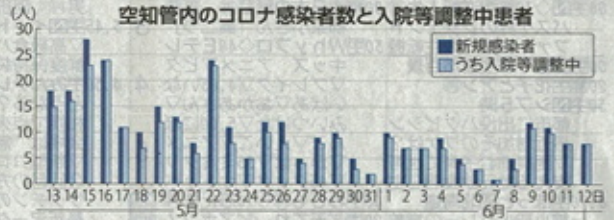

感染者確認42日連続

管内新たに8人

昨冬の「第3波」超え 過去最長

道が12日に発表した新型コロナウイルス感染者の感染経路が不明で、空知管内で新たに8人(岩見沢市1人)の感染が確認された。管内では5月2日以降、毎日感染者が確認され、42日間で計47人になる。第3波の41日間の感染拡大(第3波)の41日(昨年11月3日~12月13日)を超え、過去最長を更新した。感染者数は減少傾向となっているものの、減り方は鈍く、道は「油断せず、不要不急の外出自粛などの対策を続けてほしい」と呼び掛けている。

医療者へ感謝の青い花

【歌志内】産官民が連携して12日、市内を貫く道道赤平奈井江線沿いの4カ所にブルーサルビア計4千株を植栽した。5月末で2986人と全国で最も人口が少ない市の人口を上回る花を飾り、医療従事者らへ敬意を示した。

【夕張市】夕張市が、地元の高校存続のために建設していた公設民営の運営を巡りに立っている。市は本年度、夕張市立高等学校の運営を巡りに立っている。市は本年度、夕張市立高等学校の運営を巡りに立っている。