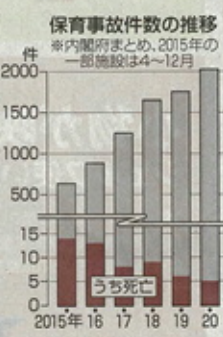

コロナでの酒提供札幌午後7時まで

21日からまん延防止

酒提供札幌午後7時まで

道対策決定 9市町村も8時

道は18日、新型コロナウイルス感染症対策本部会議で、緊急事態宣言解除後の酒提供対策を決定した。札幌市は午後7時まで、道内9市町村は午後8時まで、道内残りの市町村は午後9時までと決めた。

札幌市を新設した札幌市は、新型コロナウイルス感染症対策本部会議で、緊急事態宣言解除後の酒提供対策を決定した。

札幌市を新設した札幌市は、新型コロナウイルス感染症対策本部会議で、緊急事態宣言解除後の酒提供対策を決定した。

道教委と札幌市教委は18日、2023年度公立高入試で各校が独自に選抜方法を定める「学校設置」の概要を発表した。一般入試の学力検査で重視する教科の配点を高める「傾斜配点」は前年度比2校増の13校が採用。

「傾斜配点」13校実施

公立高入試 裁量問題は廃止

内閣府は18日、2020年に全国の保育所や幼稚園、認定こども園などで起きた事故が2015年に比べて約2割減少したと発表した。

保育施設事故 最多の2015年

昨年 内閣府調査

保育施設事故の推移 ※内閣府まとめ、2015年の一部施設は4〜12月

五輪「無観客望ましい」

尾身氏ら提言 再拡大なら続行困難

政府の新型コロナウイルス感染症対策本部は18日、東京五輪開催の前提条件として、観客の制限を厳格化する必要があると提言した。