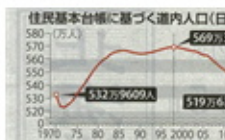

住民基本台帳に基づく道内人口(日本人)の推移

年	人口(万人)
1970	532万9609人
2020	519万6388人

道内人口上位12市の要介護認定の申請件数

市町村	2019年度	2020年度	増減率
旭川	4921	4176	-15.1%
札幌	25090	23536	-6.2%
小樽	2040	1944	-4.7%
北見	1759	1694	-3.7%
網走	2711	2617	-3.5%
江別	1558	1509	-3.1%
釧路	1292	1256	-2.8%
帯広	2025	1973	-2.6%
青森	5181	5095	-1.7%
小樽	2828	2870	1.5%
千歳	969	1049	8.3%
合計	52850	49668	-6.0%