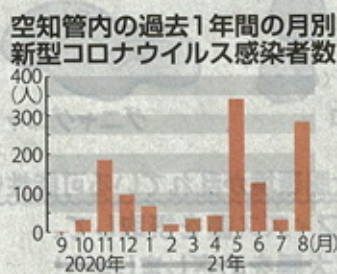

古石

後援会だより

URL: http://古石.com/

家庭内、若年層の感染症増大

8月は第3波で過去最多となった5月の341人に比べ、5月はクラスタ

管内8月2番目に多く

夏休みの帰省など要因

空知管内の8月の新型コロナウイルス新規感染者は計281人と、月別で過去2番目の多さとなった。

家庭内、若年層の感染増

振興局保健行政室は「対策が徹底され、職場で感染拡大が減少した。一方で、家族全員が感染するケースなど

し、感染する例が目立ったという。年代別の集計はいいが「労働年齢が多い」とい

道が毎週月曜に公表する1週間の自治体別の新規感染者では、8月1〜28日に

【岩見沢】れいわの課題、れいわ躍進に選組から次期衆院選の貢献したい」と抱負を

【岩見沢】れいわの課題、れいわ躍進に選組から次期衆院選の貢献したい」と抱負を

最低賃金の引上げも消費税率で「れいわ」躍進に貢献

【岩見沢】れいわの課題、れいわ躍進に選組から次期衆院選の貢献したい」と抱負を

小中高で行事延期次々

緊急宣言下の南空知

修学旅行や学校祭 日程調整など苦慮

道内で3度目の新型コロナウイルス感染拡大に伴う緊急事態宣言を受け、岩見沢など南空知の小中学校や高校で修学旅行や学校祭などの

同校は「宣言の延長も視野に日程に改めた。10月16日には学習発表会も控える。修学旅行がこれ以上遅れると、ほかの行事に影響が出かねない」と危惧する。