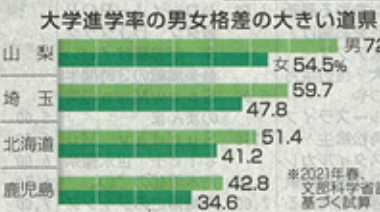

古石

後援会だより

URL: http://古石.com/

大学進学 男女 地域差

大学進学 女子は二重苦

地域差 10県30%台、東京74%

3月8日 国際女性デー 性から生へ

男女格差道内1.25倍ワースト3位
2021年春の女子の大学進学率(4年制)は、道内最低の旭川が34.6%とな...

男女格差道内1.25倍ワースト3位

北海道の大学進学率の男女格差が全国で3番目に大きかった...

「町ができた」その次は

前回五輪で都市機能整備

札幌市は2008年の総人口推計が55万5千人、札幌市域の人口は27万7千人...

札幌市の人口(左軸)と道内人口に占める札幌市の割合(右軸)の推移...

性別役割意識根強く 地方不利の実態

北海道の大学進学率の男女格差が全国で3番目に大きかった...